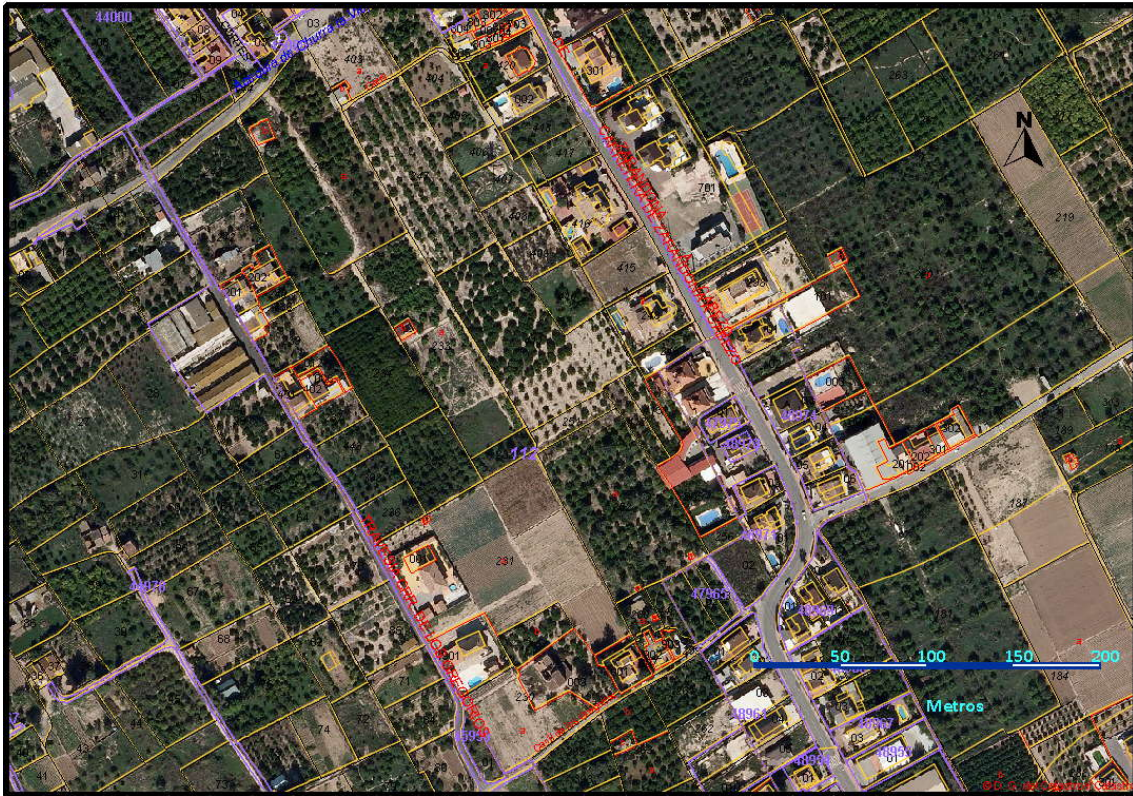

CURSO ON-LINE

***gvSIG con Cartografía Catastral
III Edición***

**Organiza: Área de Ingeniería Cartográfica.
UNIVERSIDAD MIGUEL HERNÁNDEZ**

Objetivo del Curso

El objetivo es dar a conocer a los nuevos usuarios de Sistemas de Información Geográficos (SIG) y a usuarios no experimentados en el programa **gvSIG** unos conocimientos prácticos a nivel de usuario, sirviéndonos de **datos catastrales**, ortofotos y todas las posibilidades actuales que nos brinda Internet con los nuevos servidores Web Map Service (WMS).