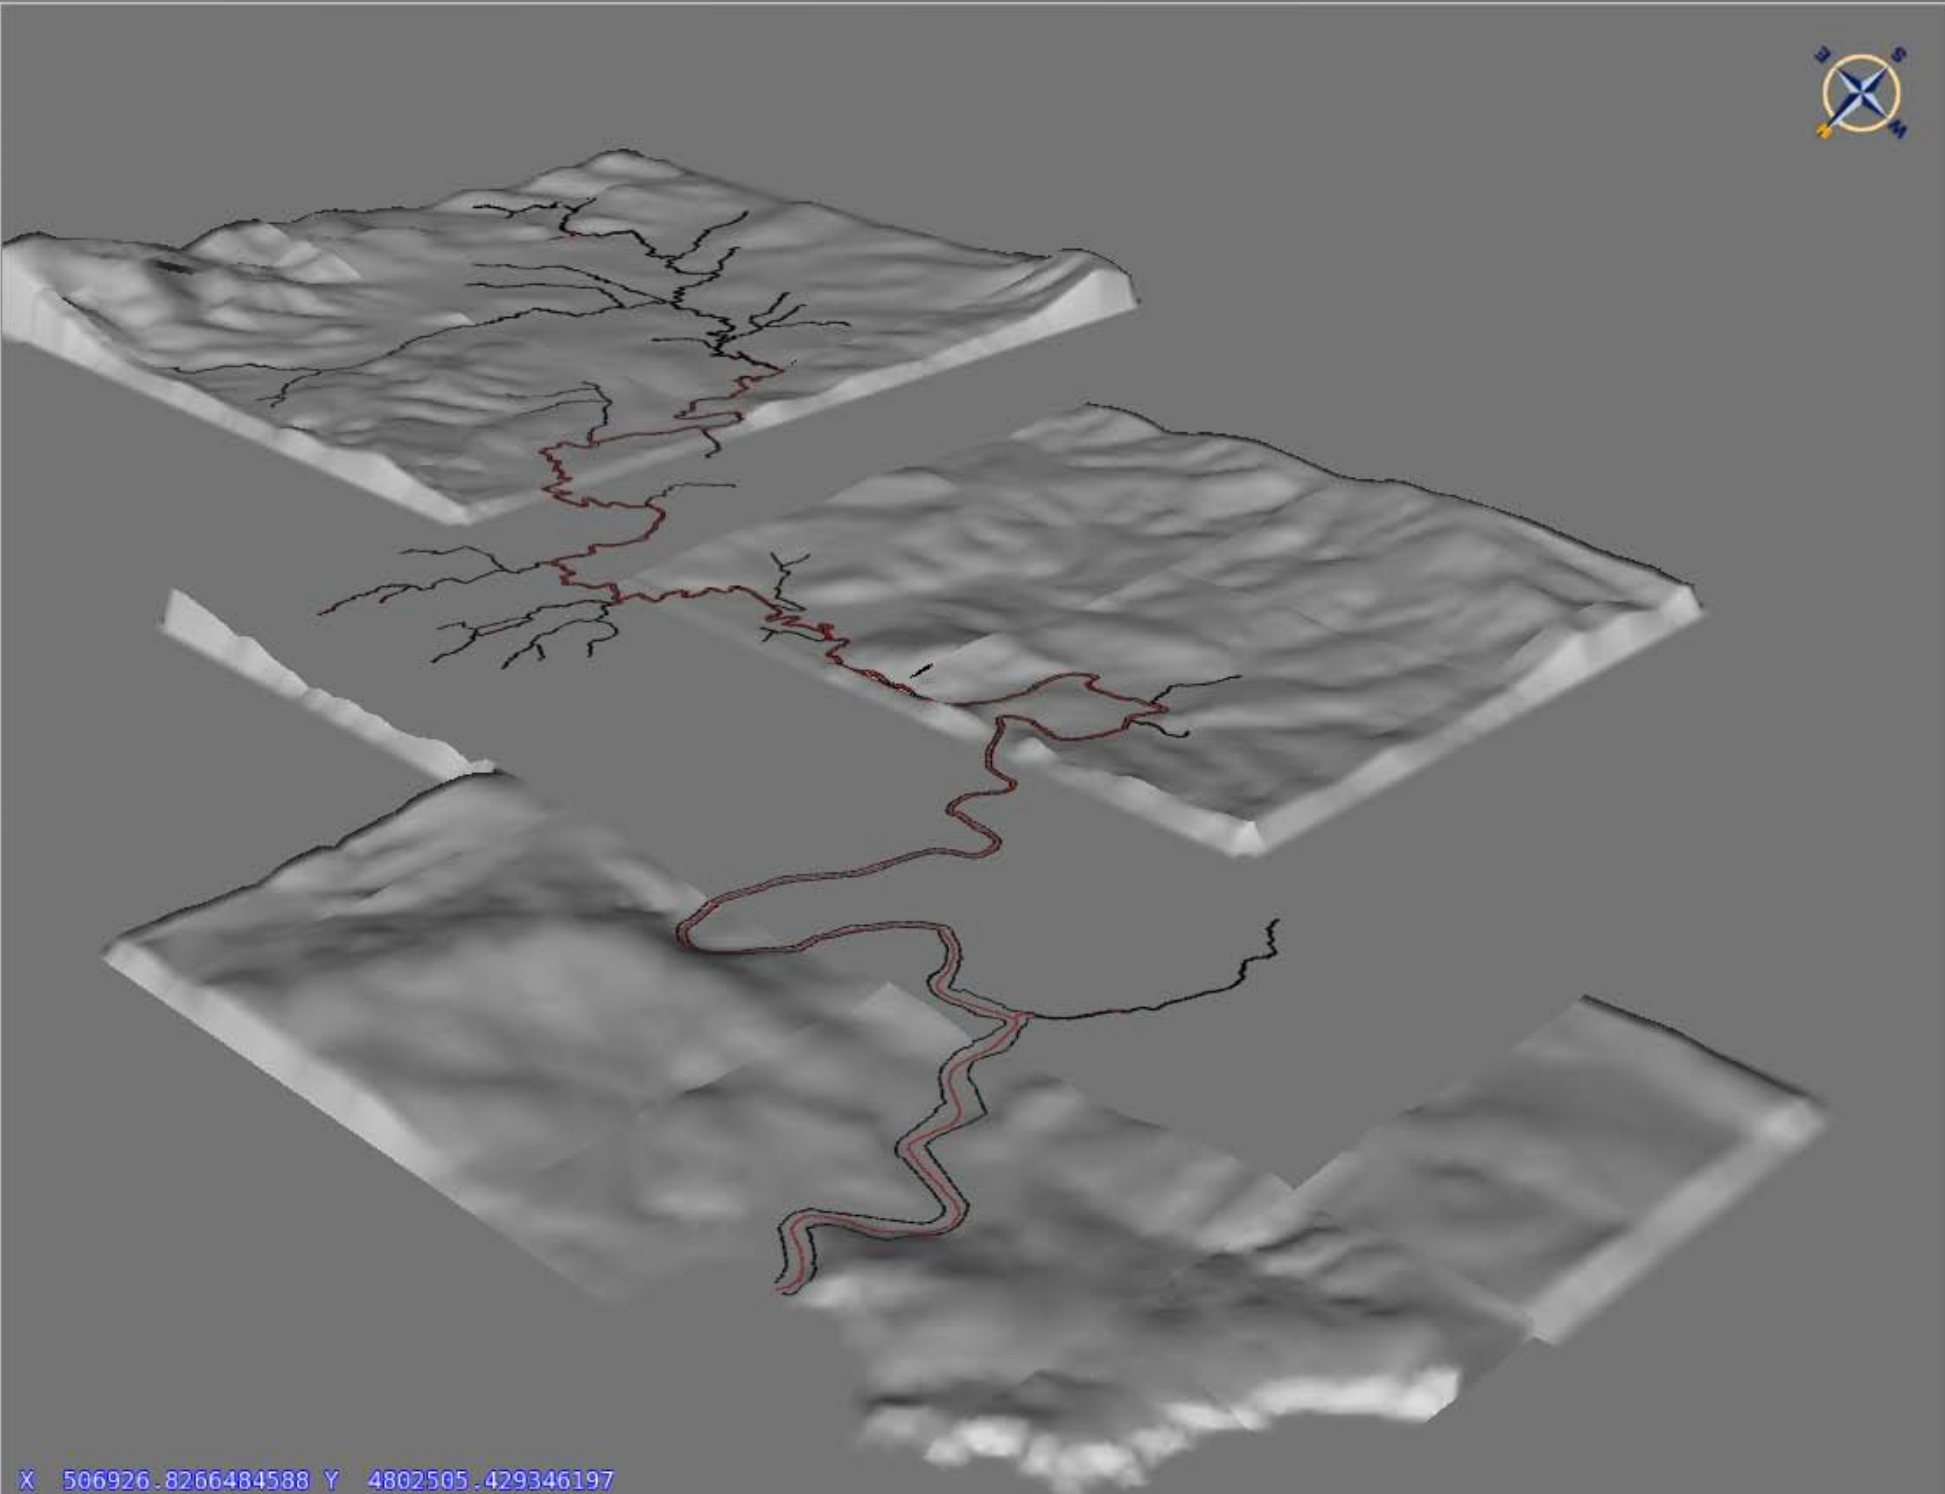

37_77_78_87_88.tif

Vista 3D : Sin título - 0

- Butroe-Geometria
- 38_17_18_27_28
- 37_77_78_87_
- 37_65_66_75_76

X 506926.8266484588 Y 4802505.429346197