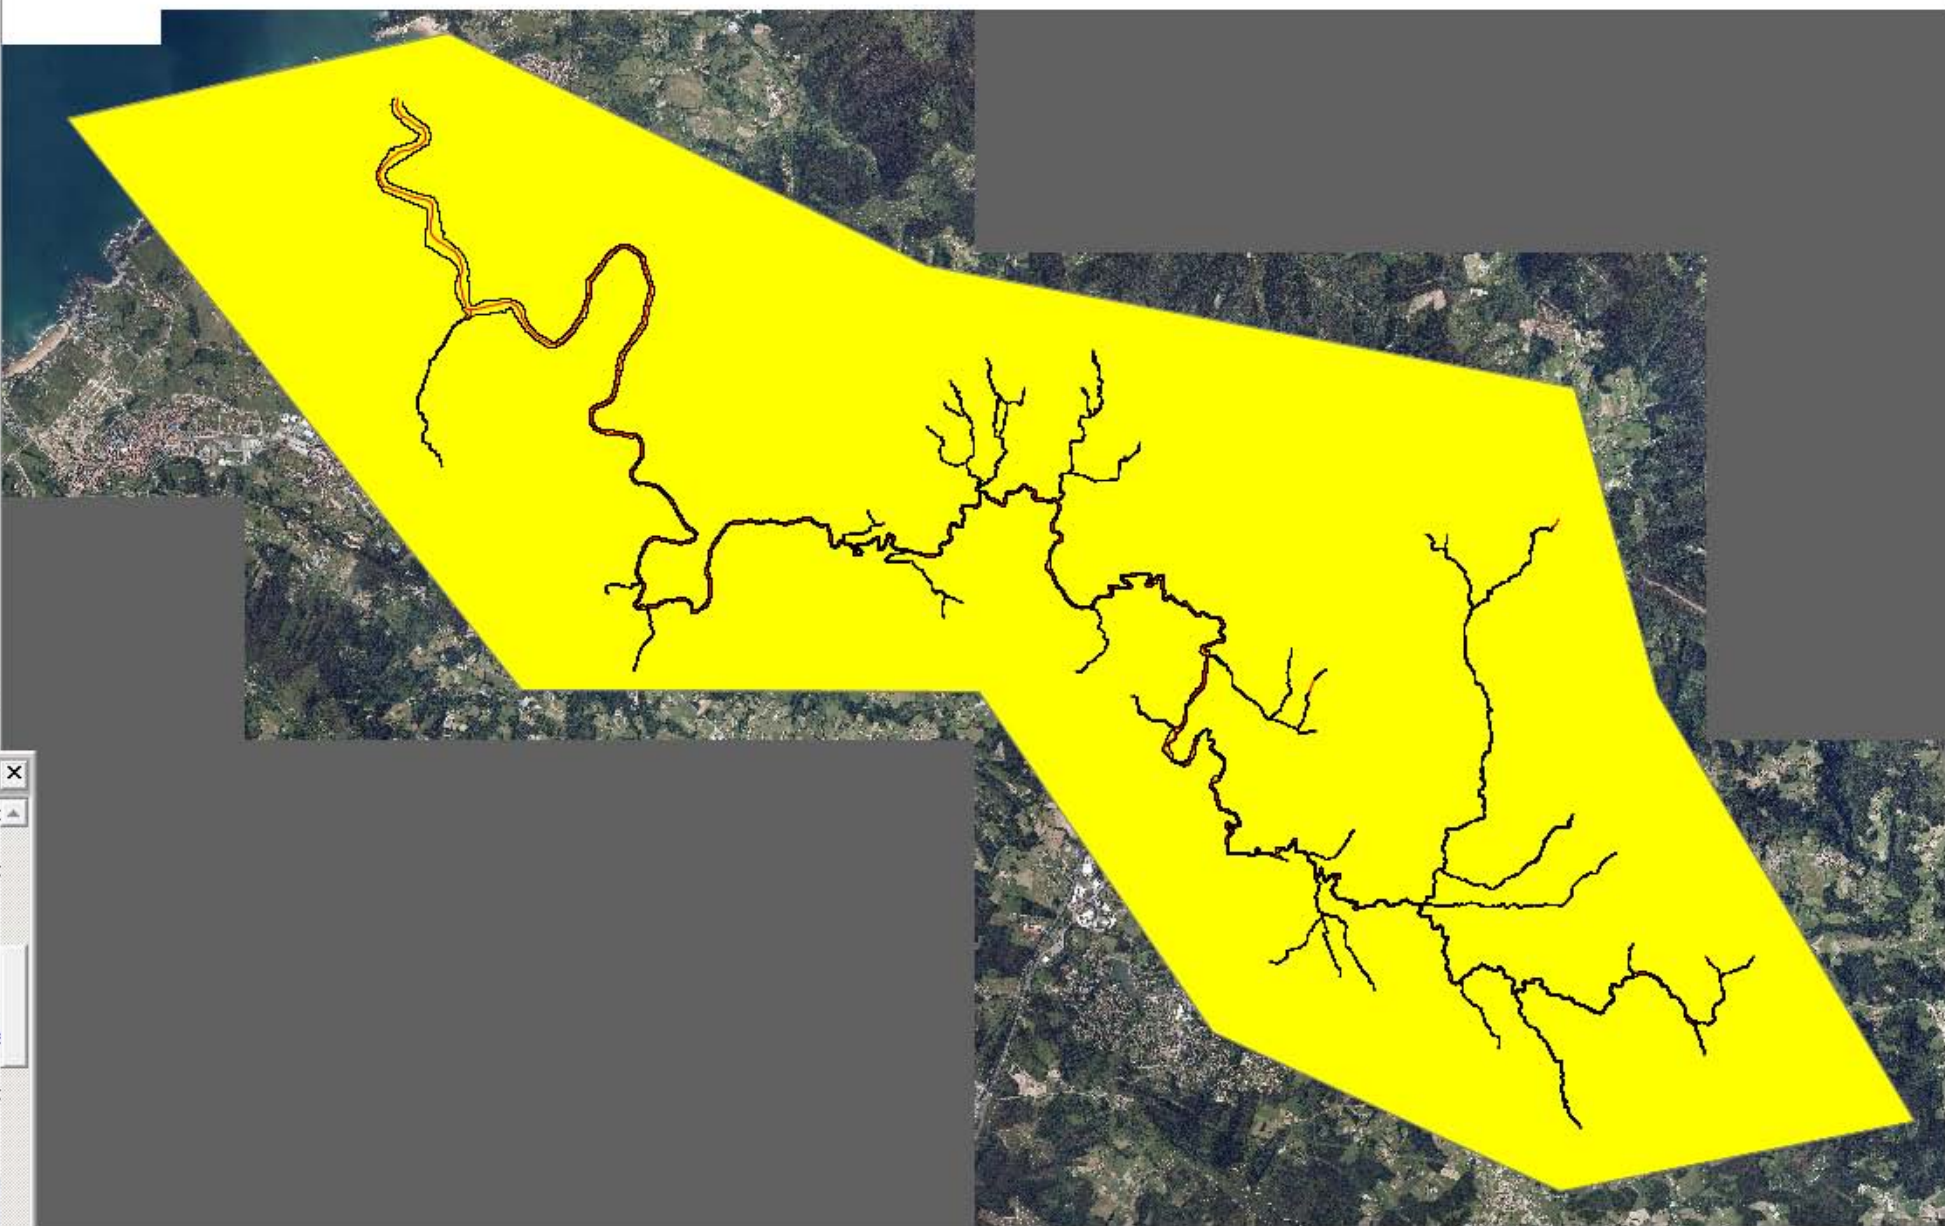

Butroe-Geometria-Cauces.dwg

Vista : Sin título - 1

Butroe-Geome

- 1
- 7

PoligonoRecorte

- allORTO.tif
- Resultados

SEXTANTE - 324 ...

Herramientas básicas para c

- Agregar
- Ajustar a extensión con c
- Cálculo de volúmenes
- Cambiar tipo de dato
- Cambiar valor sin-datos
- Completar grid
- Correlación entre capas
- Cortar capa raster con ca
- Cortar grid con bbox
- Crear polígono envolvent
- Estadísticas básicas
- Filtro 3 X 3 definido por e
- Histograma
- Invertir máscara
- Líneas de gradiente
- Localizar valores máximos
- Normalizar

java.lang.NullPointerException

1: 67.794 Metros X = 500.053,81 Y = 4.803.832,96 EPSG:25830

Butroe-Geometria-Cauces.dwg

- Butroe-Geome
 - 1
 - 7
- PoligonoçRecorte
- allORTO.tif
- Resultados

- SEXTANTE - 324 ...
- herramientas básicas para c
- Agregar
 - Ajustar a extensión con c
 - Cálculo de volúmenes
 - Cambiar tipo de dato
 - Cambiar valor sin-datos
 - Completar grid
 - Correlación entre capas
 - Cortar capa raster con ca
 - Cortar grid con bbox
 - Crear polígono envolvent
 - Estadísticas básicas
 - Filtro 3 X 3 definido por e
 - Histograma
 - Invertir máscara
 - Líneas de gradiente
 - Localizar valores máximos
 - Normalizar